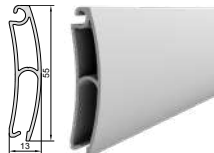

PROFILI

A45

Profilo per tapparella
in alluminio estruso

AIROLL

9 X 45 MM

A55

Profilo per tapparella
in alluminio estruso

AIROLL

13 X 55 MM

PROFILI FORATI

ASC1

Profilo forato
SCREEN H1
(LUCE 10 MM)

5,9 X 21 MM

ASC2

Profilo forato
SCREEN H2
(LUCE 16 MM)

5,9 X 27 MM