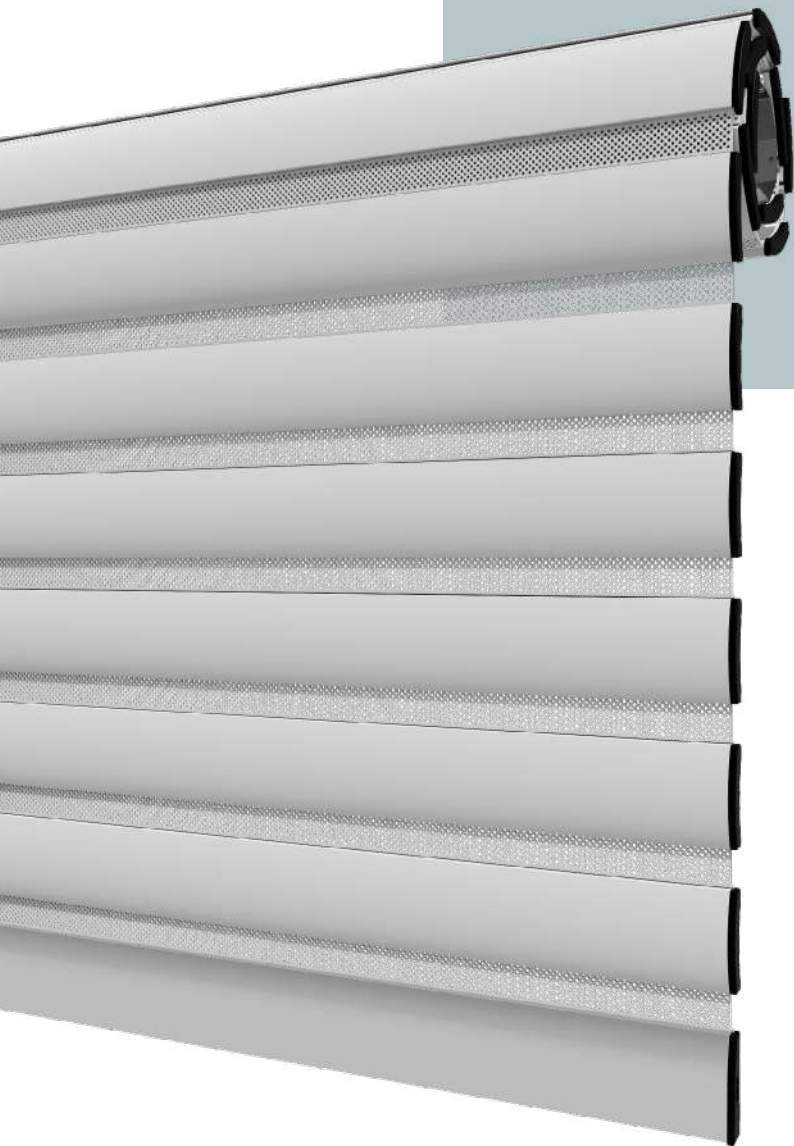

LINEA

SCREEN

FUNZIONALITÀ, ESTETICA E TECNOLOGIA

La tapparella SCREEN è una soluzione innovativa e versatile che combina due funzioni essenziali per il comfort e la praticità della casa. Da un lato, agisce come una tradizionale tapparella, offrendo protezione dal sole e garantendo la privacy degli ambienti interni. Il suo tessuto tecnico è progettato per filtrare la luce solare, riducendo il calore e l'abbagliamento, senza compromettere la luminosità naturale degli spazi abitativi. Questo permette di mantenere una temperatura piacevole all'interno delle stanze, contribuendo anche al risparmio energetico, poiché riduce la necessità di utilizzare aria condizionata durante i mesi più caldi.

Dall'altro lato, la tapparella SCREEN svolge efficacemente la funzione di zanzariera, proteggendo la casa dall'intrusione di insetti fastidiosi come zanzare, mosche e altri piccoli volatili. Il tessuto della tapparella consente, infatti, un'ottima ventilazione e il passaggio dell'aria fresca, ma impedisce al contempo l'entrata degli insetti. Questo è particolarmente utile durante le serate estive, quando si desidera mantenere le finestre aperte per godere della brezza serale senza preoccuparsi delle punture di zanzara.

Inoltre, grazie alla sua struttura resistente e ai materiali di alta qualità utilizzati, la tapparella SCREEN è durevole nel tempo e richiede pochissima manutenzione.

In sintesi, la tapparella SCREEN rappresenta una soluzione completa e versatile, capace di migliorare il comfort abitativo, garantire protezione, e allo stesso tempo aggiungere un tocco di eleganza e modernità. Investire in una tapparella SCREEN significa scegliere un prodotto che unisce funzionalità, estetica e tecnologia, migliorando la qualità della vita quotidiana.

luminosità

ventilazione

privacy

design

brevettato

AIR  LL
screen

LINEA SCREEN

SCHEMA TECNICA